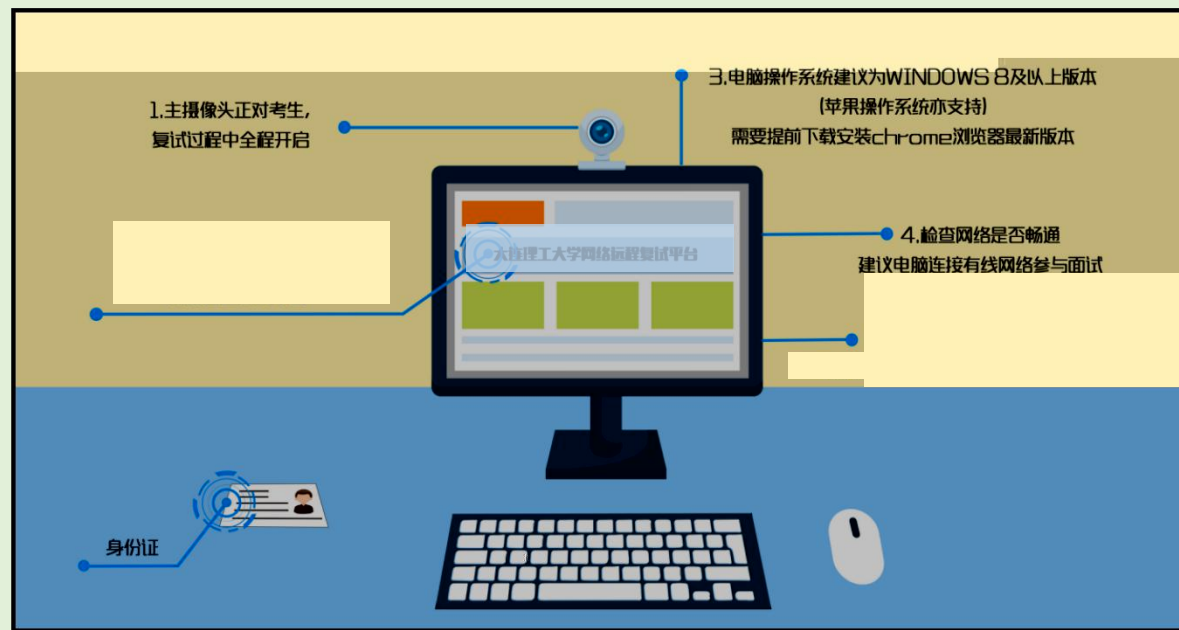

河海大學

HOHAI UNIVERSITY

C

C

4. 保证房间内网络信号质量，进口视频通话过程中

已测试房间内除考生数人外，不能有其他人进入

5. 设备要求：笔记本电脑、台式机、平板、手机均可，但各设备均须支持5G网络。若为台式机，需要另外配备摄像头、麦克风、音箱；智能手机则，具有高质量视频通话功能。

6. 除复试要求的设备外，房间其他电子设备必须关闭。

河海大學
HOHAI UNIVERSITY

1. <https://www.yjszsms.com/school/10294>

- 2.
- 3.
- 4.

河海大学 HOHAI UNIVERSITY

研究生招生在线面试平台

Remote Interview Service Platform

设备检测

Welcome 马